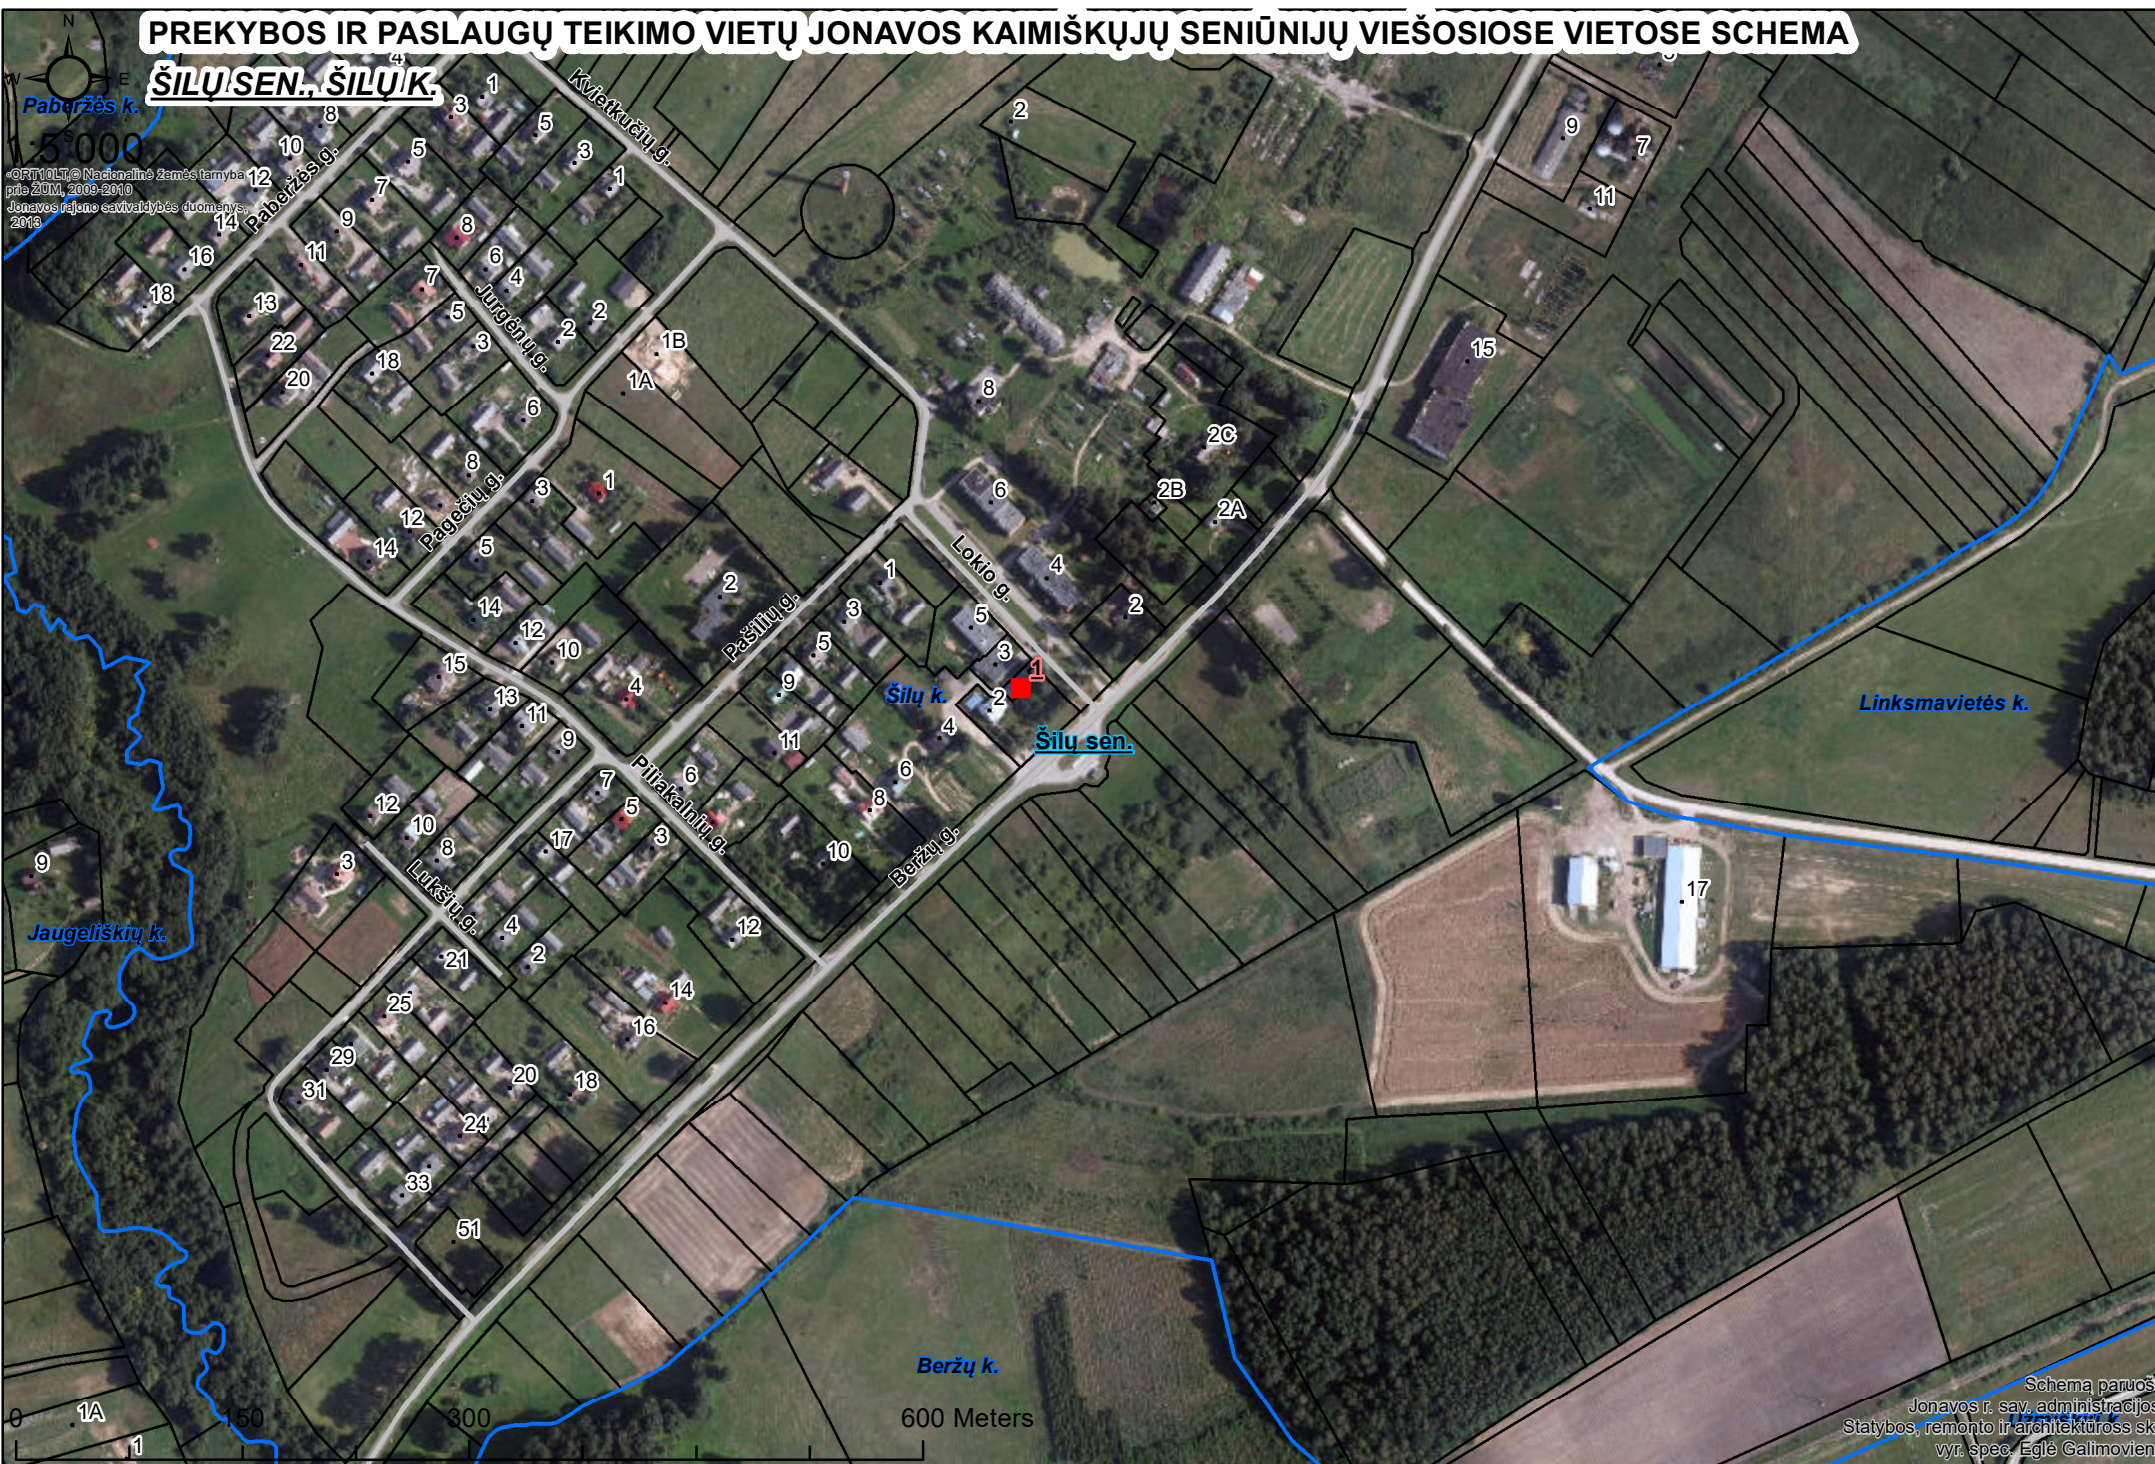

PREKYBOS IR PASLAUGŲ TEIKIMO VIETŲ JONAVOS KAIMIŠKŲJŲ SENIŪNIJŲ VIEŠOSIOSE VIETOSE SCHEMA

ŠILUŠEN., ŠILUK.

Schemą paruošė
Jonavos r. sav. administracijos
Statybos, remonto ir architektūros sk.
vyr. spec. Eglė Galimovienė

Sutartinis žymėjimas ■ Prekybos vieta ir numeris □ Kaimų ribos □ Registruotos žemės sklypų ribos