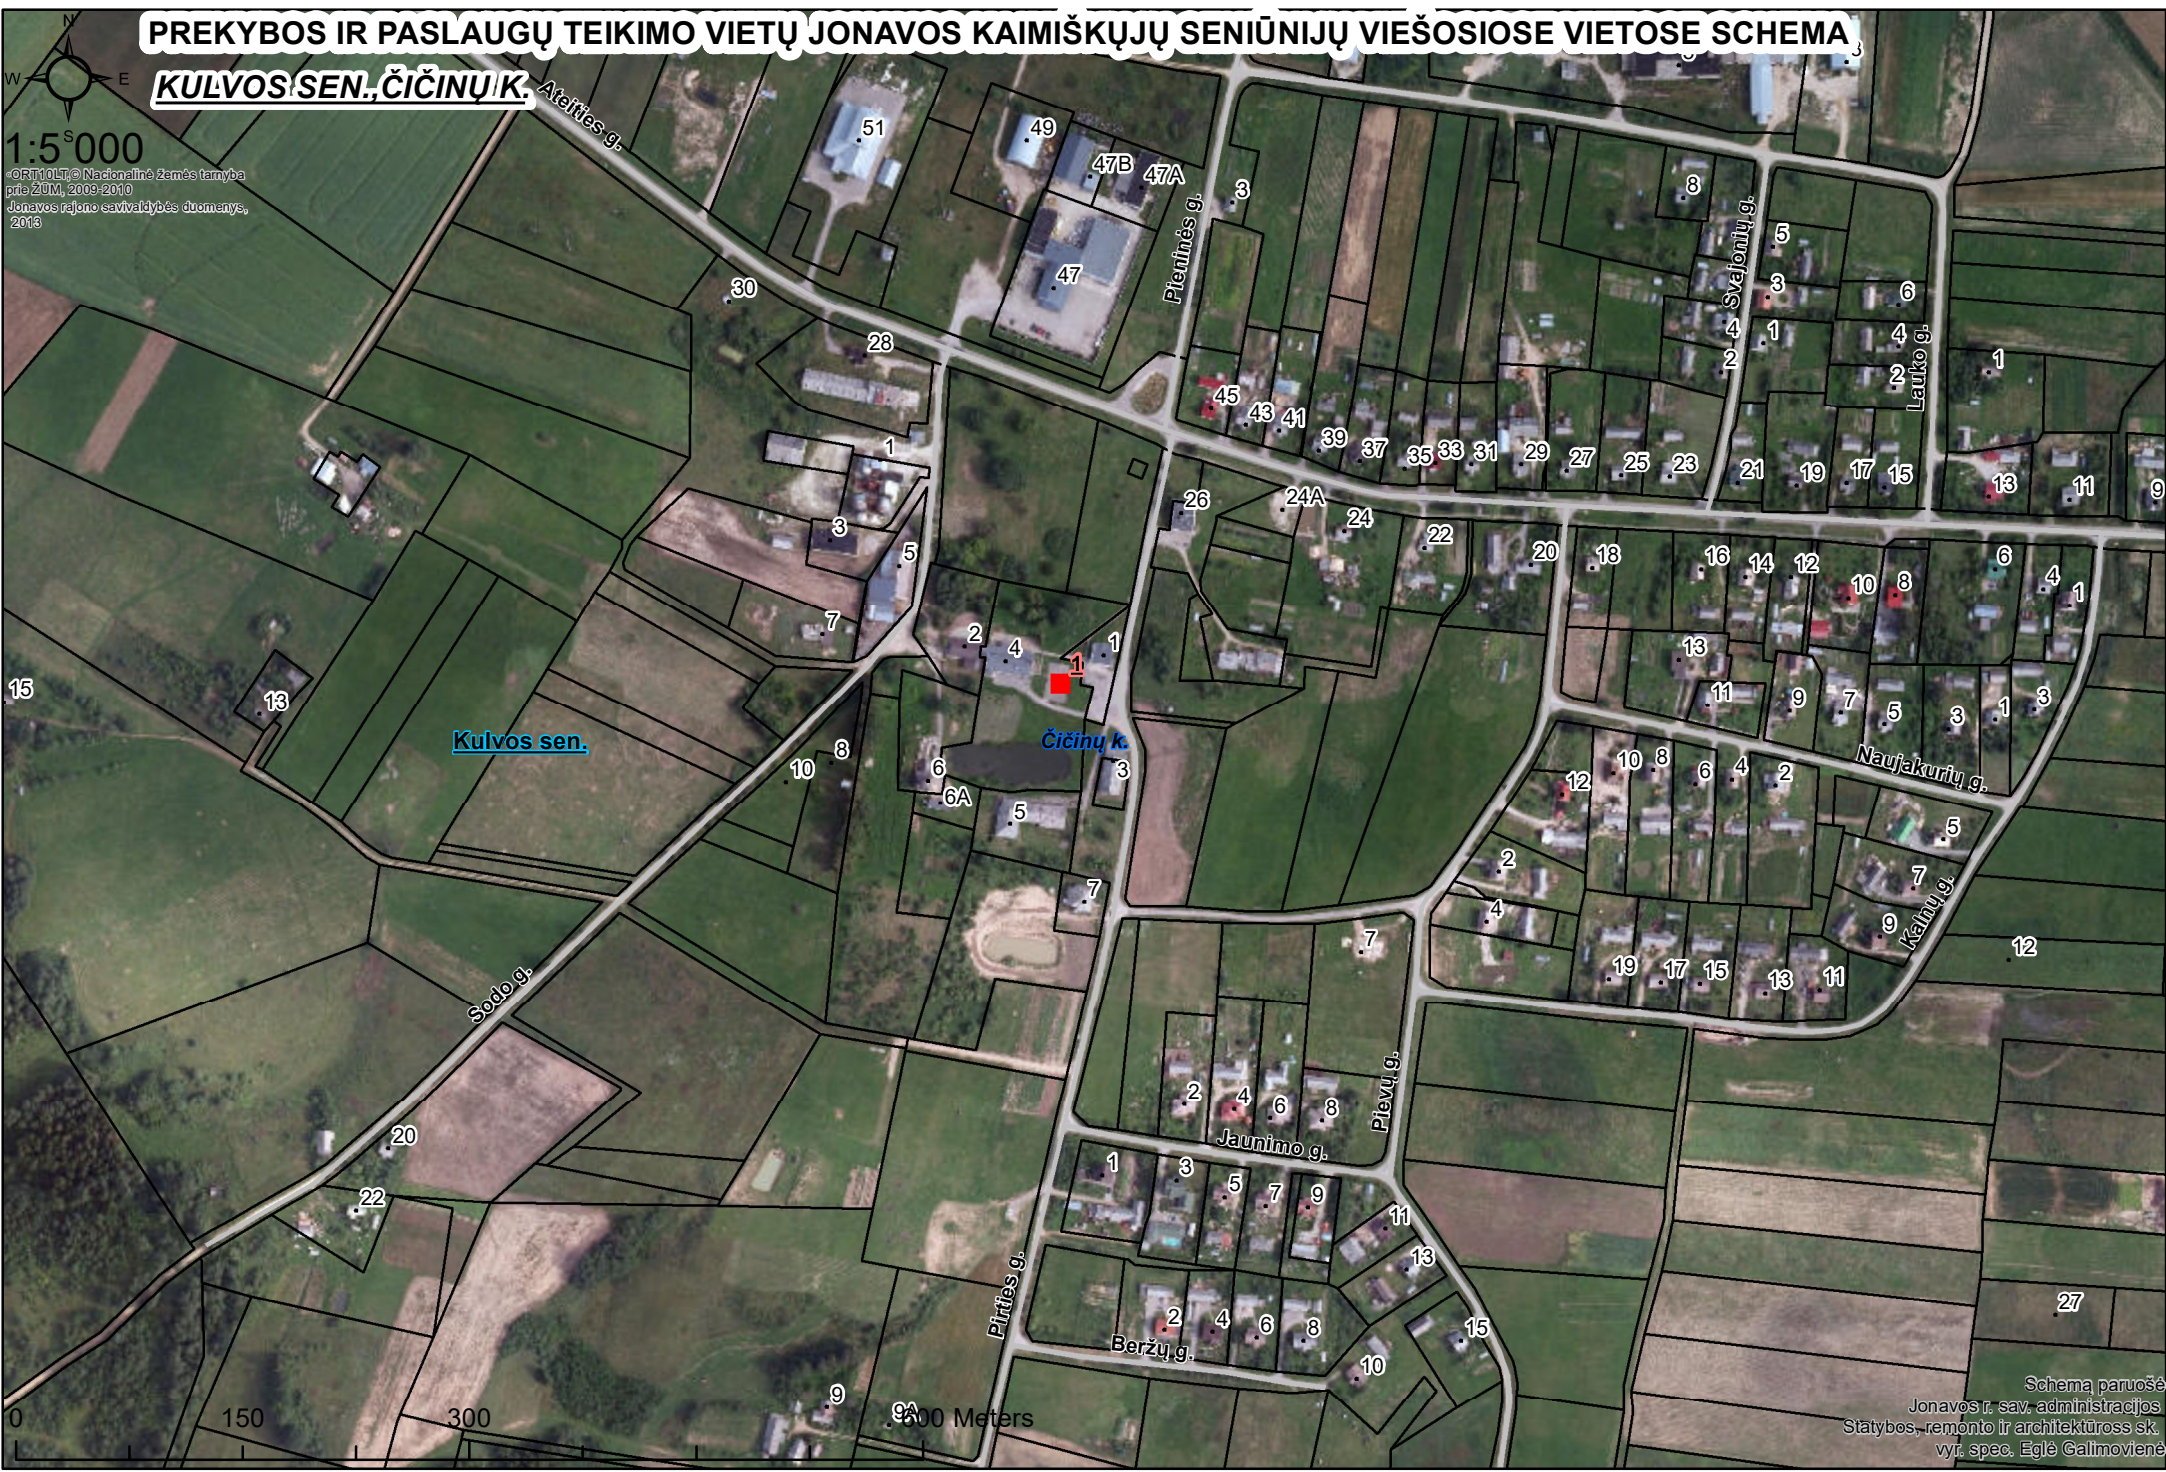

PREKYBOS IR PASLAUGŲ TEIKIMO VIETŲ JONAVOS KAIMIŠKŲJŲ SENIŪNIJŲ VIEŠOSIOSE VIETOSE SCHEMA

KULVOS SEN., ČIČINŲ K.

1:5 000

©RTI 0157 © Nacionalinė žemės tarnyba
prie ŽŪM, 2009-2010
Jonavos rajono savivaldybės duomenys,
2018

Sutartinis žymėjimas ■ Prekybos vieta ir numeris □ Kaimų ribos □ Registruotos žemės sklypų ribos

Schemą paruošė
Jonavos r. sav. administracijos
Statybos, remonto ir architektūros sk.
vyr. spec. Eglė Galimovienė