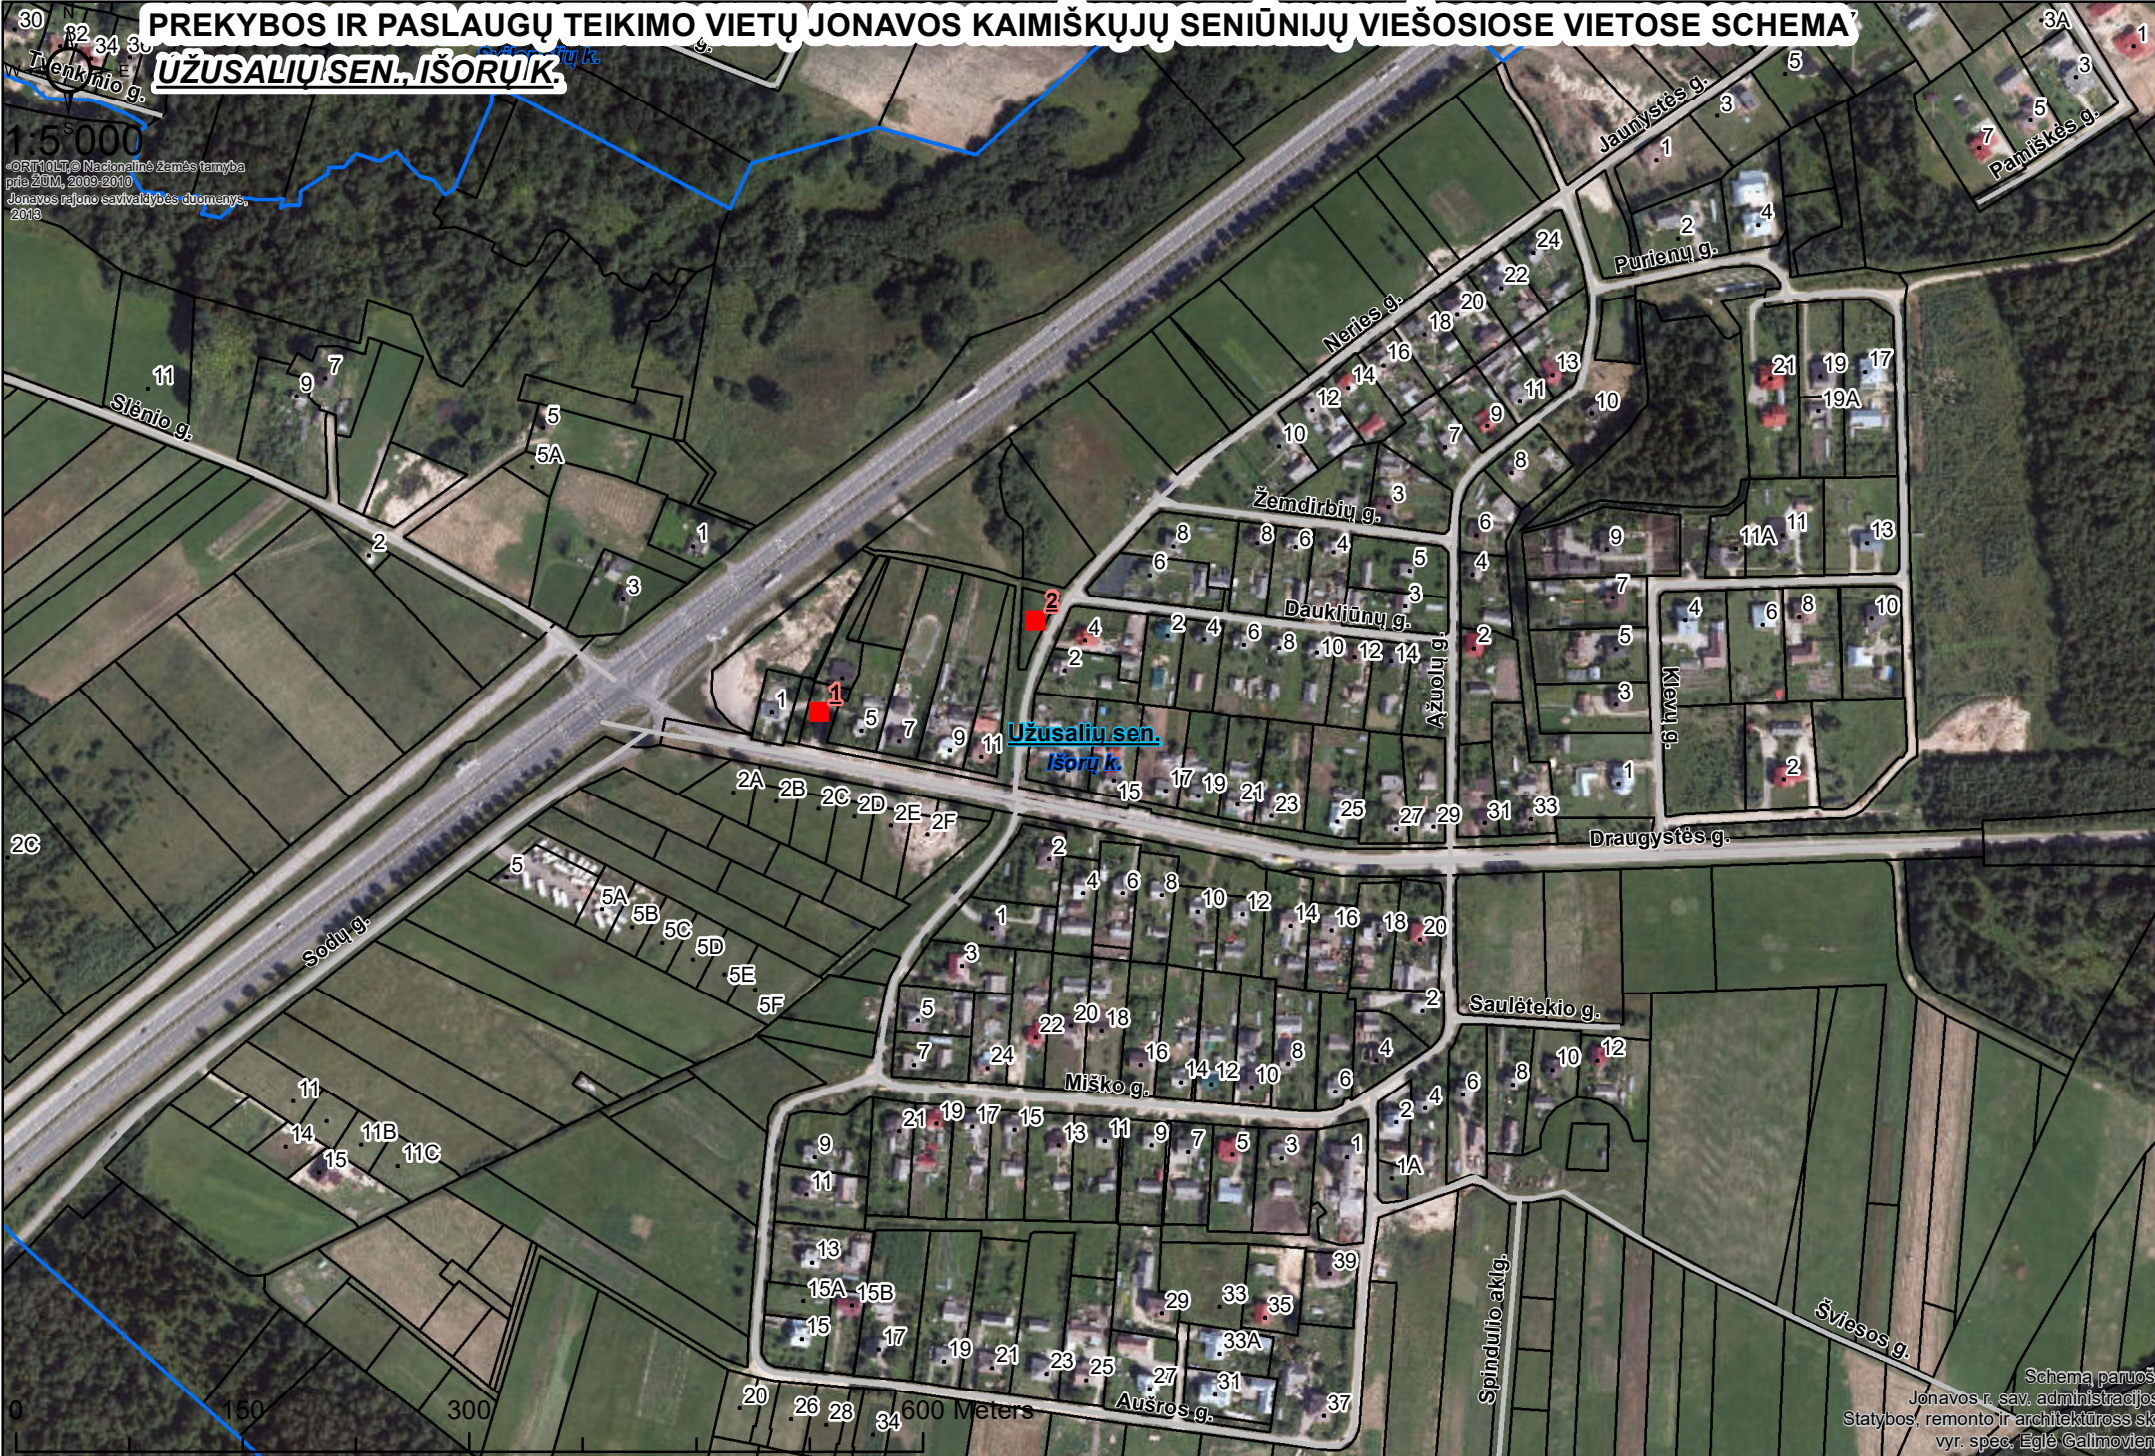

PREKYBOS IR PASLAUGŲ TEIKIMO VIETŲ JONAVOS KAIMIŠKŲJŲ SENIŪNIJŲ VIEŠOSIOSE VIETOSE SCHEMA

UŽUSALIŲ SEN., IŠORŲ K.

Sutartinis žymėjimas ■ Prekybos vieta ir numeris □ Kaimų ribos □ Registruotos žemės sklypų ribos

Schemą paruošė
Jonavos r. sav. administracijos
Statybos, remonto ir architektūros sk.
vyr. spec. Eglė Galimovienė