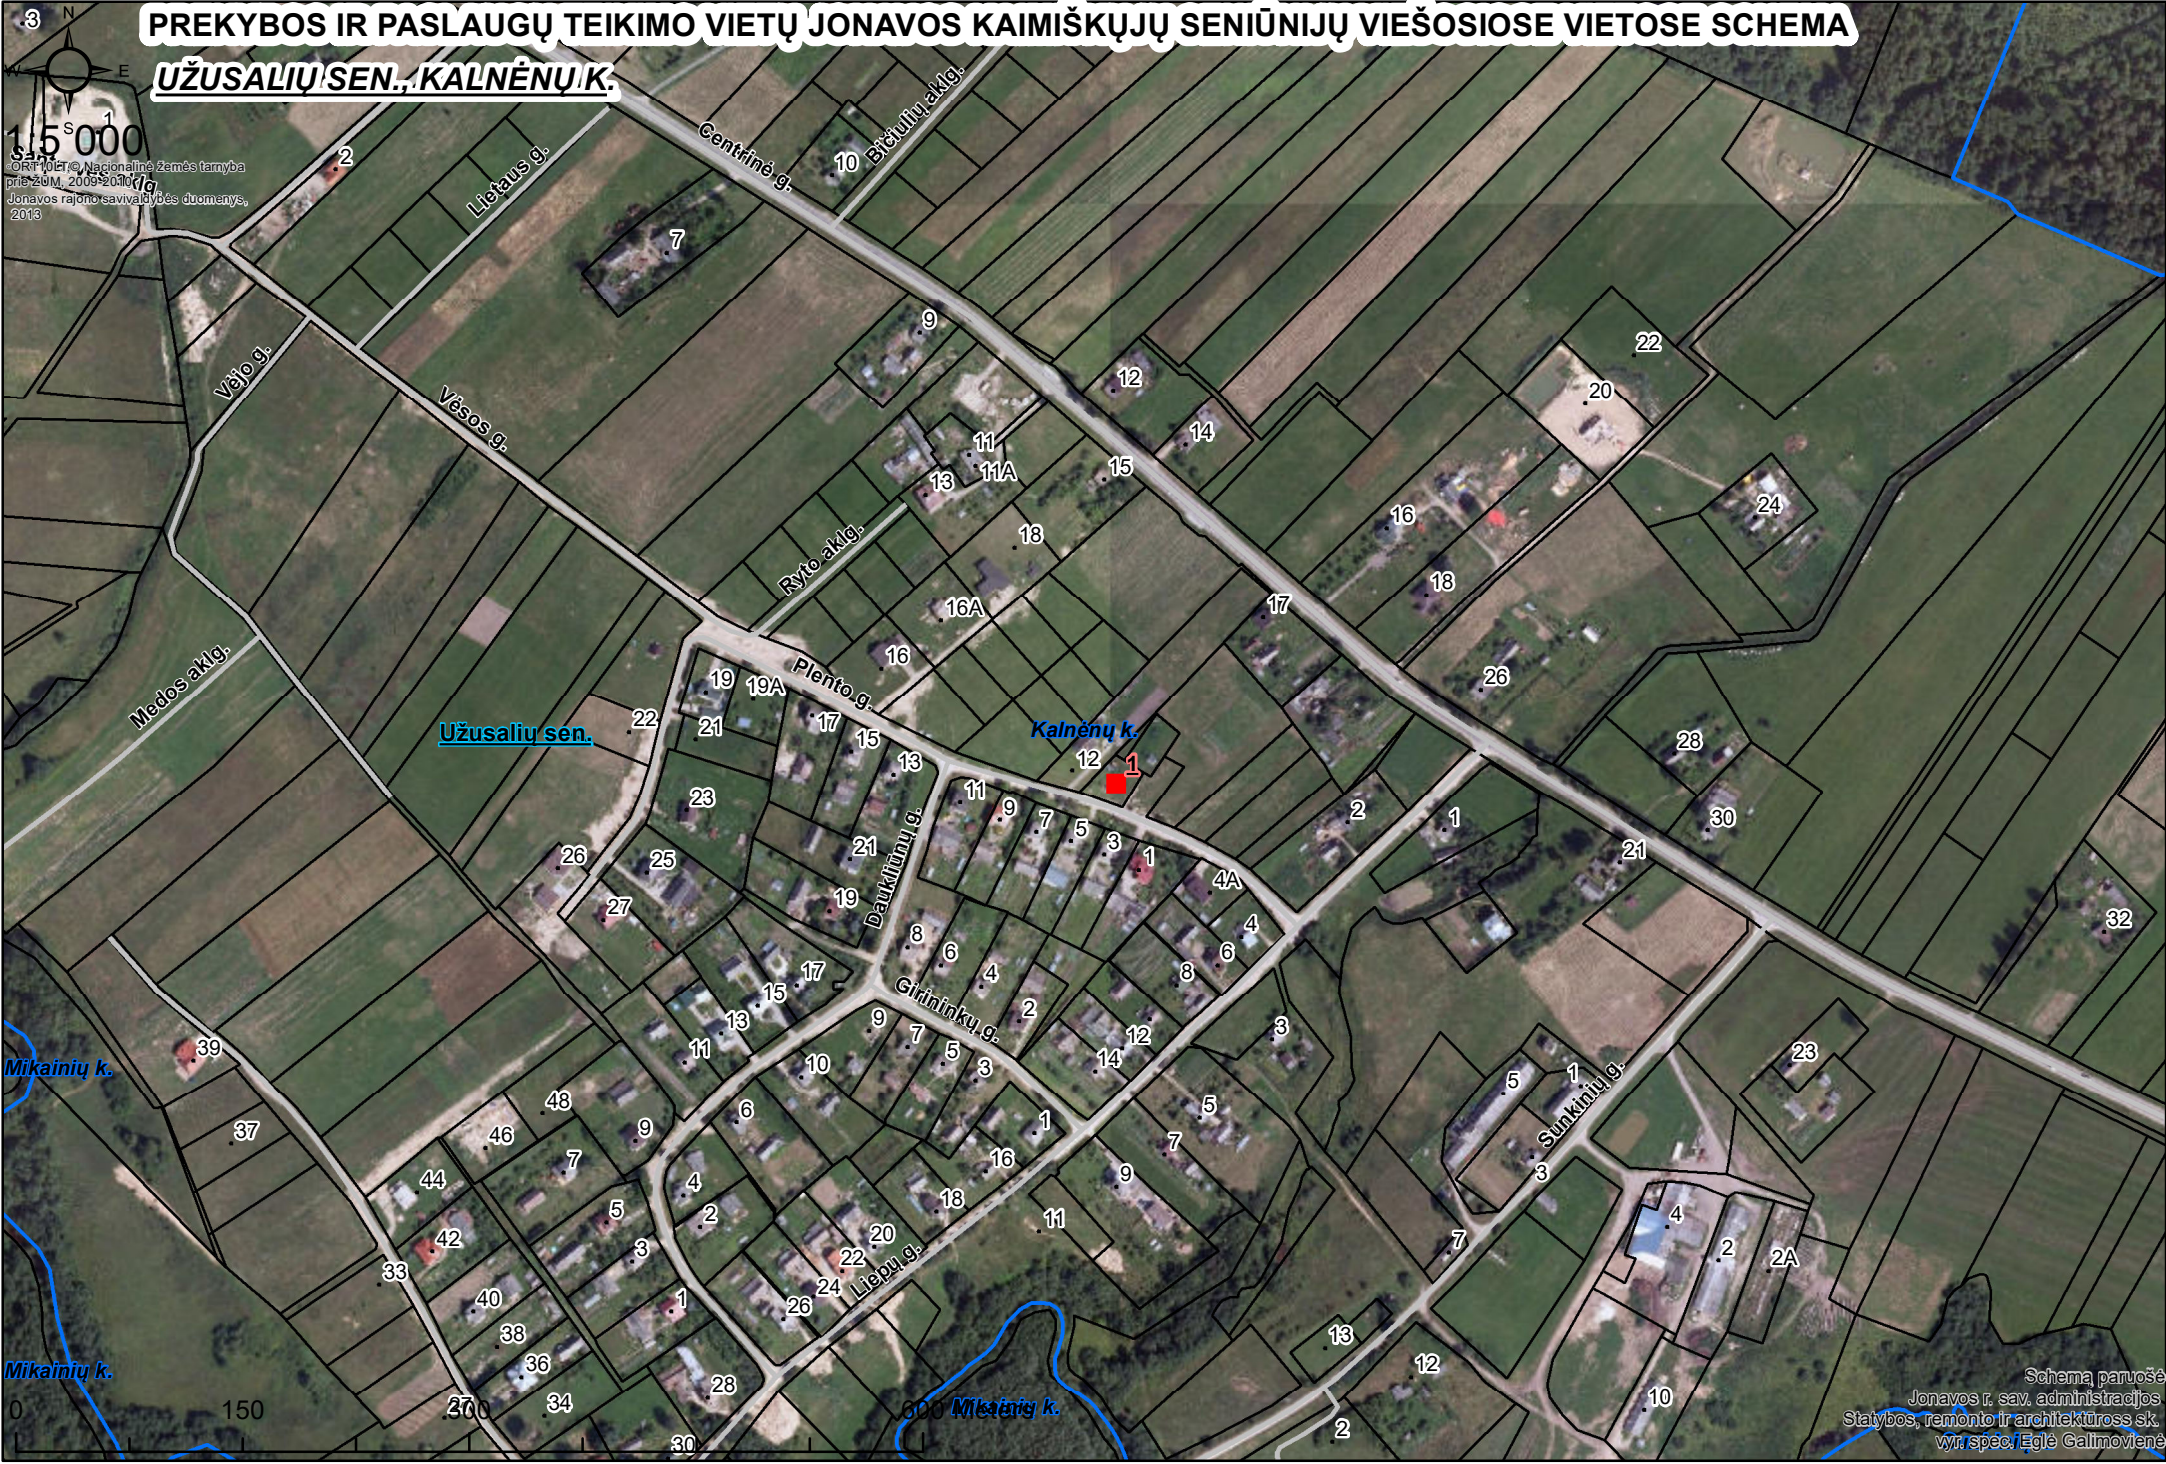

PREKYBOS IR PASLAUGŲ TEIKIMO VIETŲ JONAVOS KAIMIŠKŲJŲ SENIŪNIJŲ VIEŠOSIOSE VIETOSE SCHEMA

UŽUSALIŲ SEN., KALNĖNŲ K.

© RTM, PRTM, Nacionalinė žemės tarnyba
prie ŽŪM, 2009-2010 m.
Jonavos rajono savivaldybės duomenys,
2018

Schemą paruošė
Jonavos r. sav. administracijos
Statybos, remonto ir architektūros sk.
vyr. spec. Eglė Galimovienė

Sutartinis žymėjimas ■ Prekybos vieta ir numeris □ Kaimų ribos □ Registruotos žemės sklypų ribos