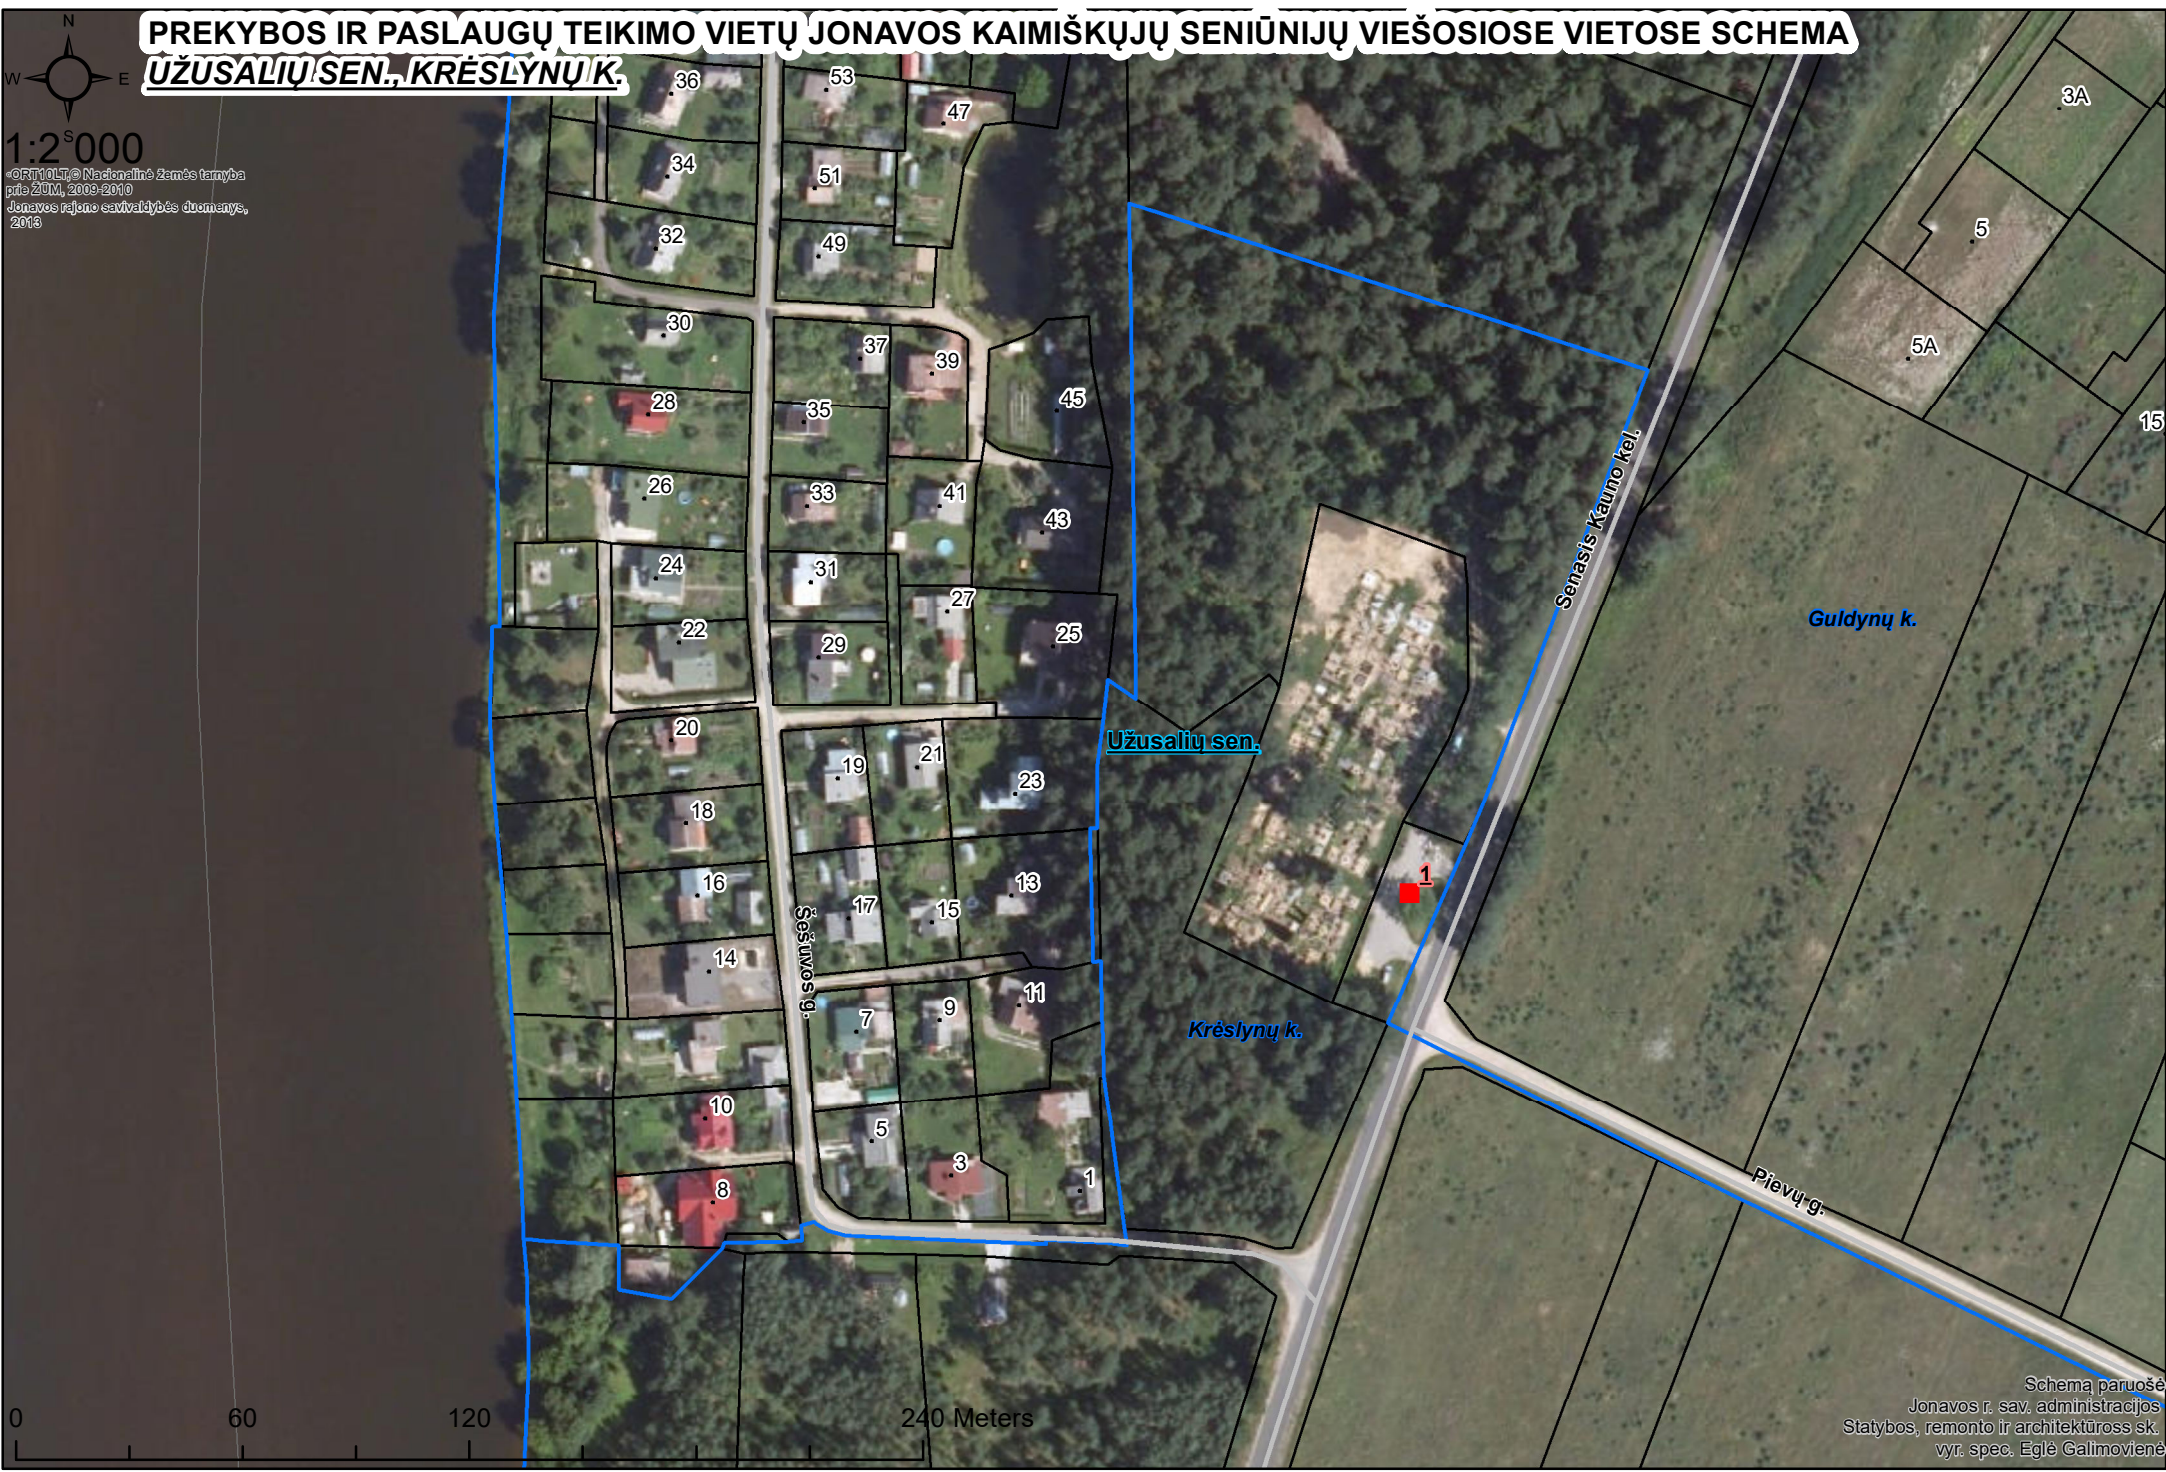

PREKYBOS IR PASLAUGŲ TEIKIMO VIETŲ JONAVOS KAIMIŠKŲJŲ SENIŪNIJŲ VIEŠOSIOSE VIETOSE SCHEMA

UŽUSALIŲ SEN., KRĖSLYŲ K.

1:2 000

©RTI 017 © Nacionalinė žemės tarnyba
prie ŽŪM, 2009-2010
Jonavos rajono savivaldybės duomenys,
2018

0 60 120 240 Meters

Sutartinis žymėjimas ■ Prekybos vieta ir numeris □ Kaimų ribos □ Registruotos žemės sklypų ribos

Schemą paruošė
Jonavos r. sav. administracijos
Statybos, remonto ir architektūros sk.
vyr. spec. Eglė Galimovienė