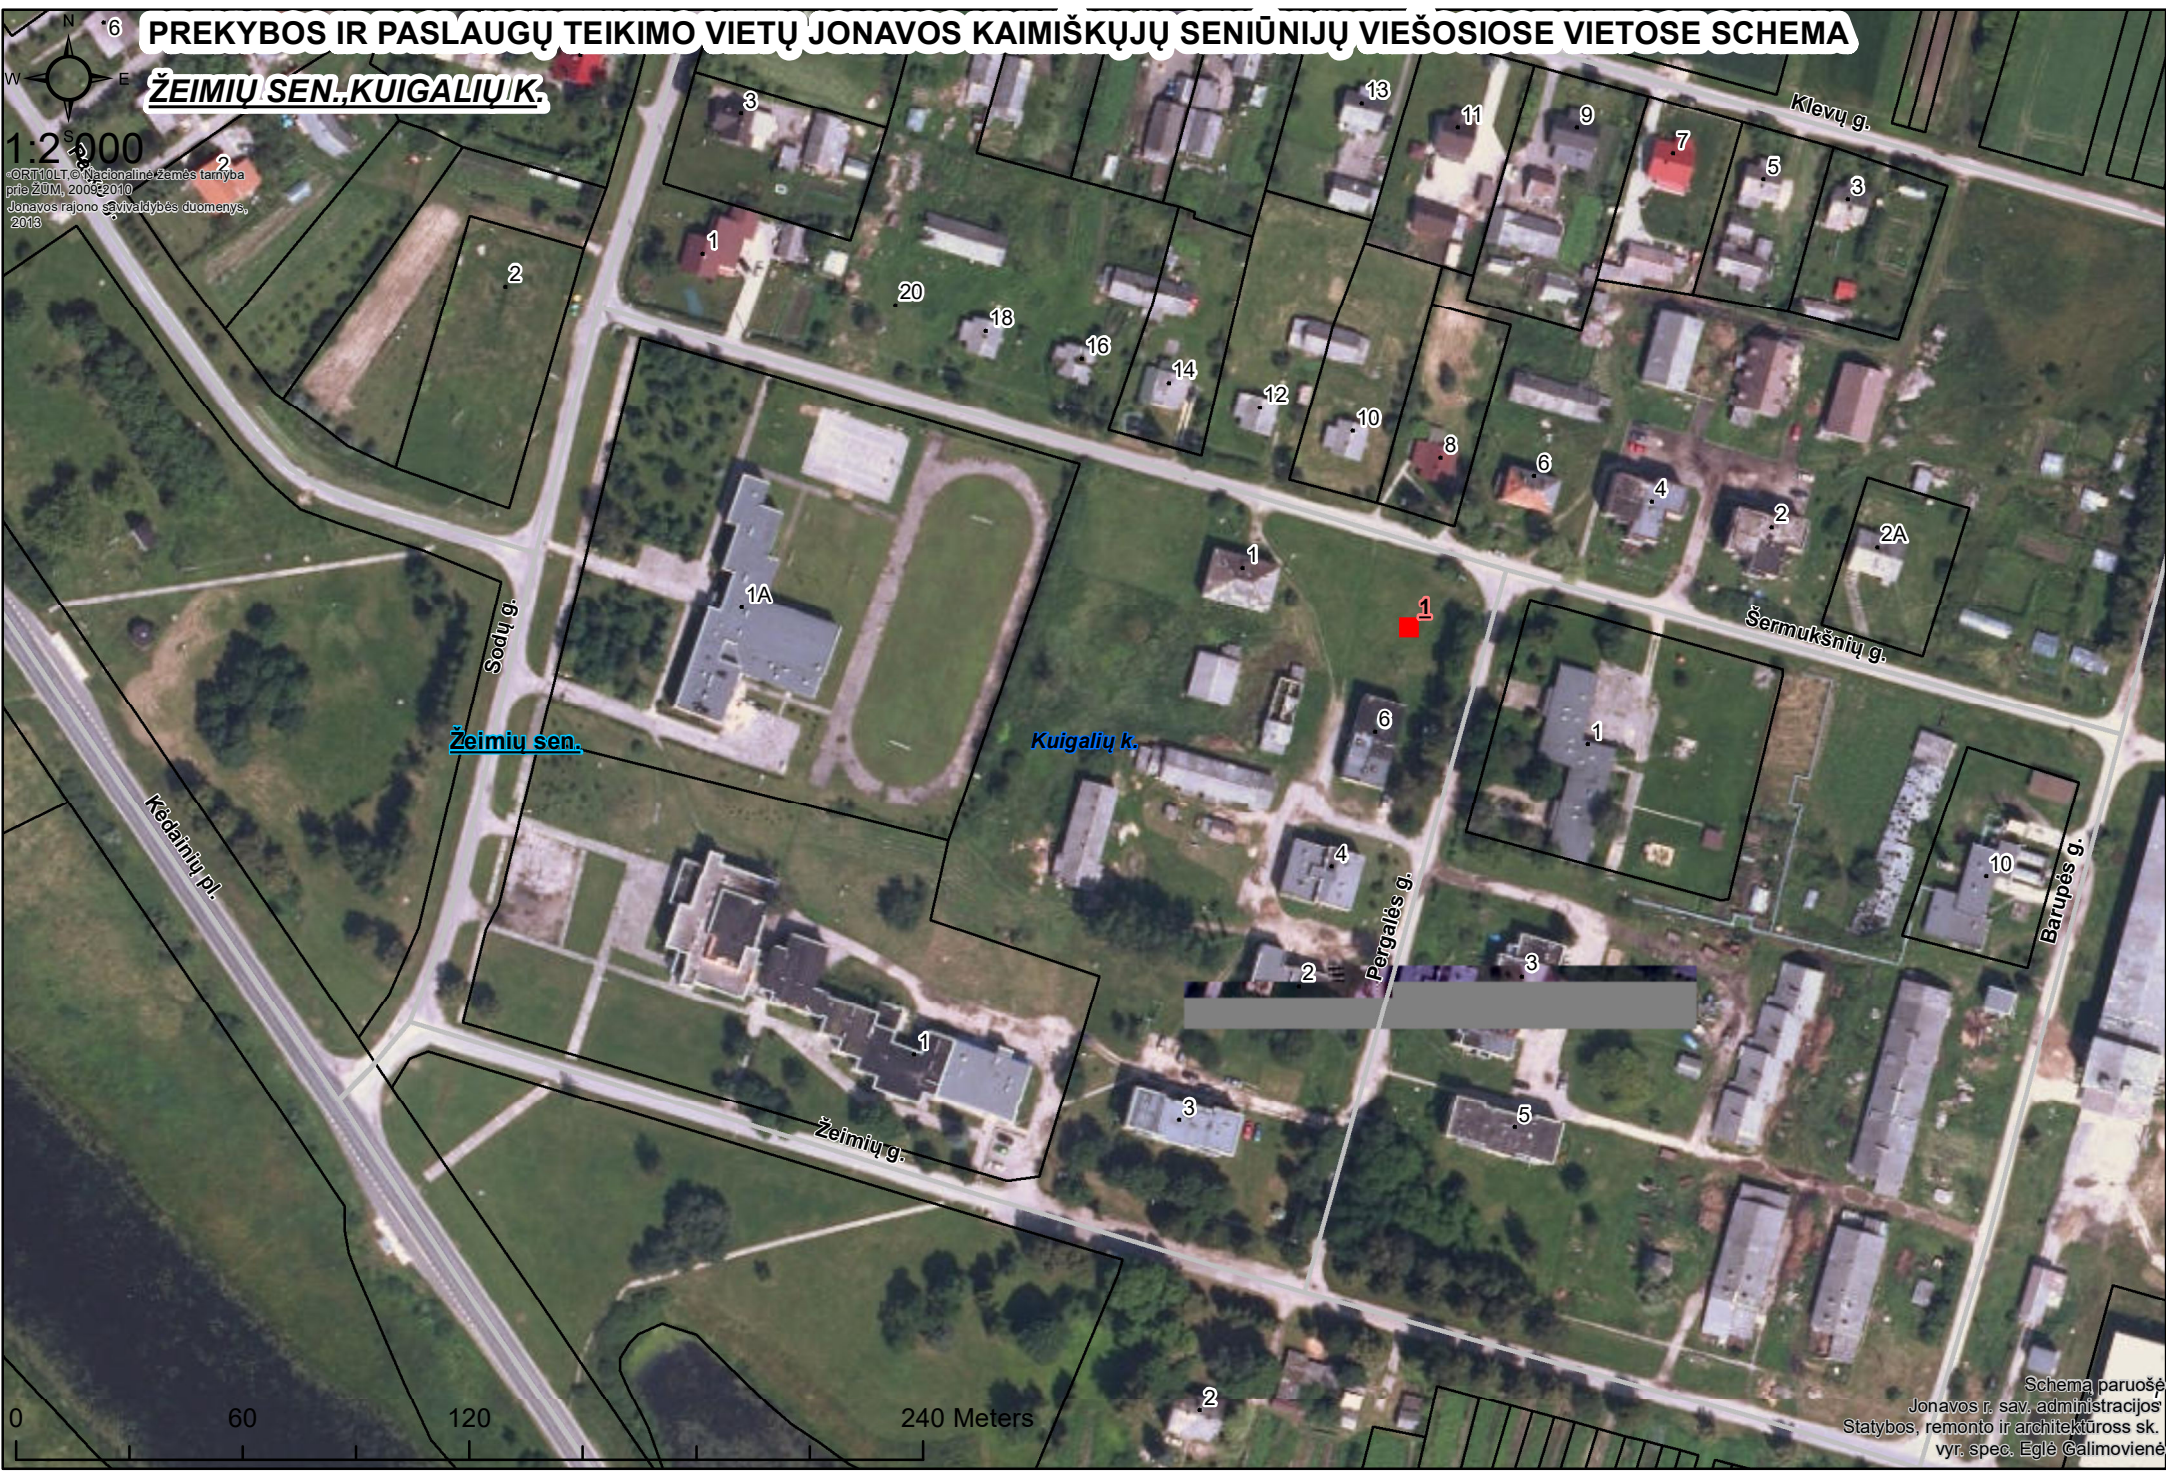

# PREKYBOS IR PASLAUGŲ TEIKIMO VIETŲ JONAVOS KAIMIŠKŲJŲ SENIŪNIJŲ VIEŠOSIOSE VIETOSE SCHEMA

**ŽEIMIŲ SEN. KUIGALIŲ K.**

1:2000

ORT10LT © Nacionalinė žemės tarnyba  
prie ŽŪM, 2006-2010  
Jonavos rajono savivaldybės duomenys,  
2018

**Sutartinis žymėjimas** ■ Prekybos vieta ir numeris □ Kaimų ribos □ Registruotos žemės sklypų ribos

Schema paruošė  
Jonavos r. sav. administracijos  
Statybos, remonto ir architektūros sk.  
vyr. spec. Eglė Galimovienė