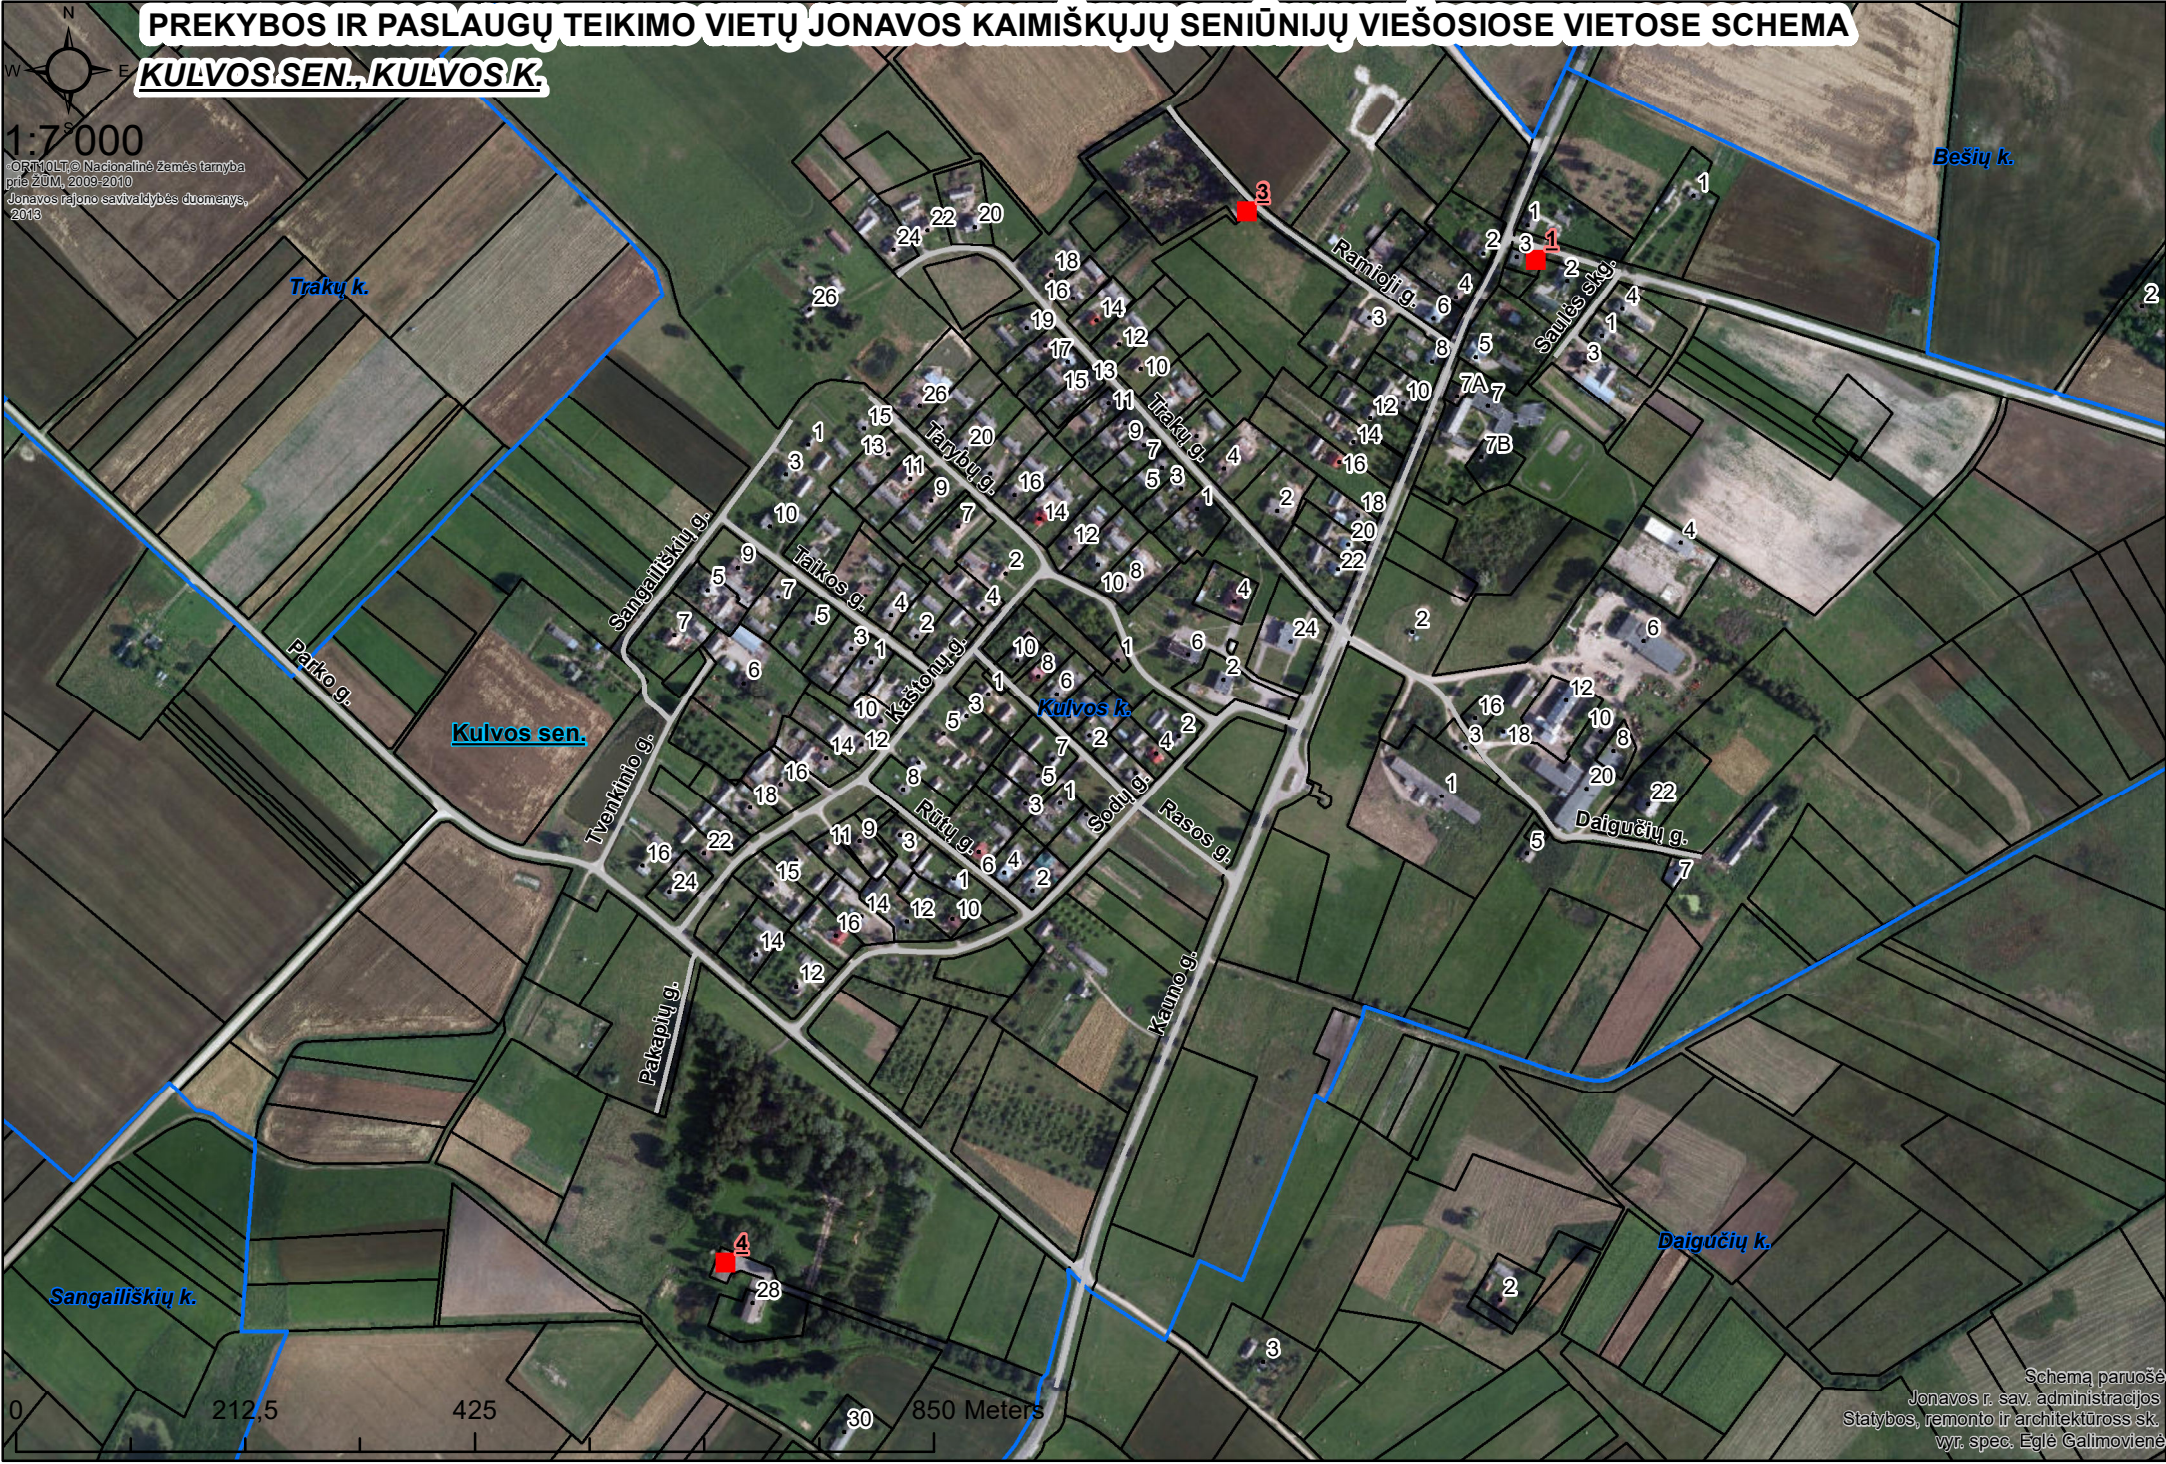

PREKYBOS IR PASLAUGŲ TEIKIMO VIETŲ JONAVOS KAIMIŠKŲJŲ SENIŪNIJŲ VIEŠOSIOSE VIETOSE SCHEMA

KULVOS SEN., KULVOS K.

1:7 000
ORTN 01LT © Nacionalinė žemės tarnyba
prie ŽŪM, 2009-2010
Jonavos rajono savivaldybės duomenys,
2018

Sutartinis žymėjimas ■ Prekybos vieta ir numeris □ Kaimų ribos □ Registruotos žemės sklypų ribos

Schemą paruošė
Jonavos r. sav. administracijos
Statybos, remonto ir architektūros sk.
vyr. spec. Eglė Galimovienė