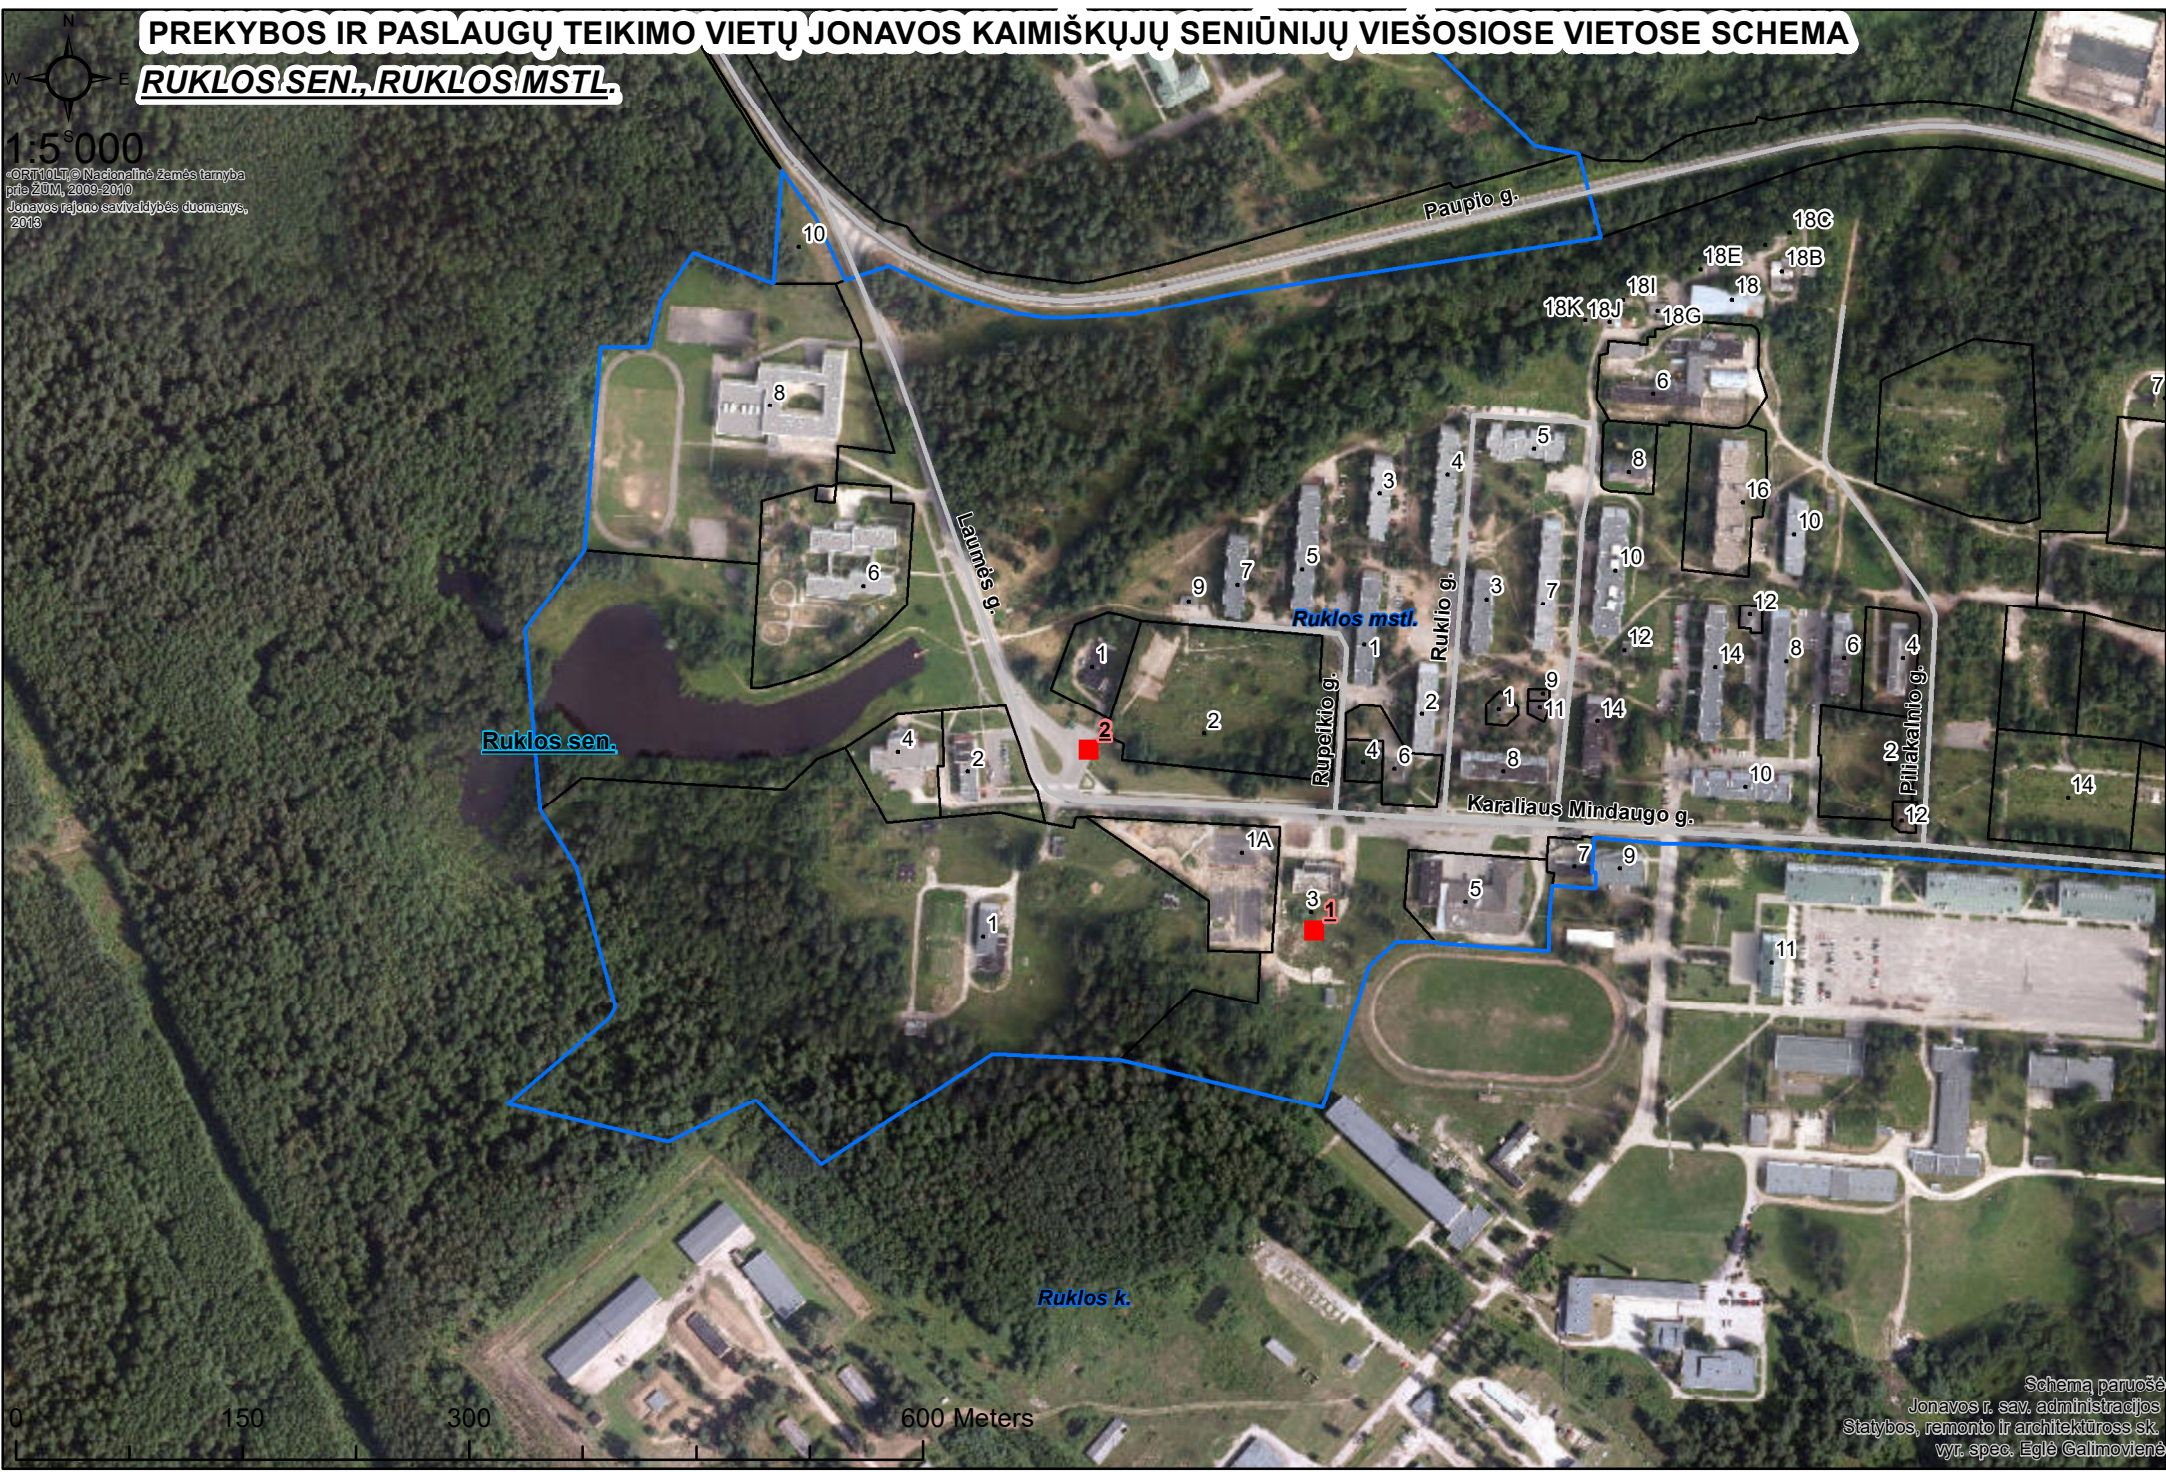

PREKYBOS IR PASLAUGŲ TEIKIMO VIETŲ JONAVOS KAIMIŠKŲJŲ SENIŪNIJŲ VIEŠOSIOSE VIETOSE SCHEMA

ruklos sen., RUKLOS MSTL.

1:5 000

©RTA1017 © Nacionalinė žemės tarnyba
prie ŽŪM, 2009-2010
Jonavos rajono savivaldybės duomenys,
2018

Sutartinis žymėjimas ■ Prekybos vieta ir numeris □ Kaimų ribos □ Registruotos žemės sklypų ribos

Schemą paruošė
Jonavos r. sav. administracijos
Statybos, remonto ir architektūros sk.
vyr. spec. Eglė Galimovienė