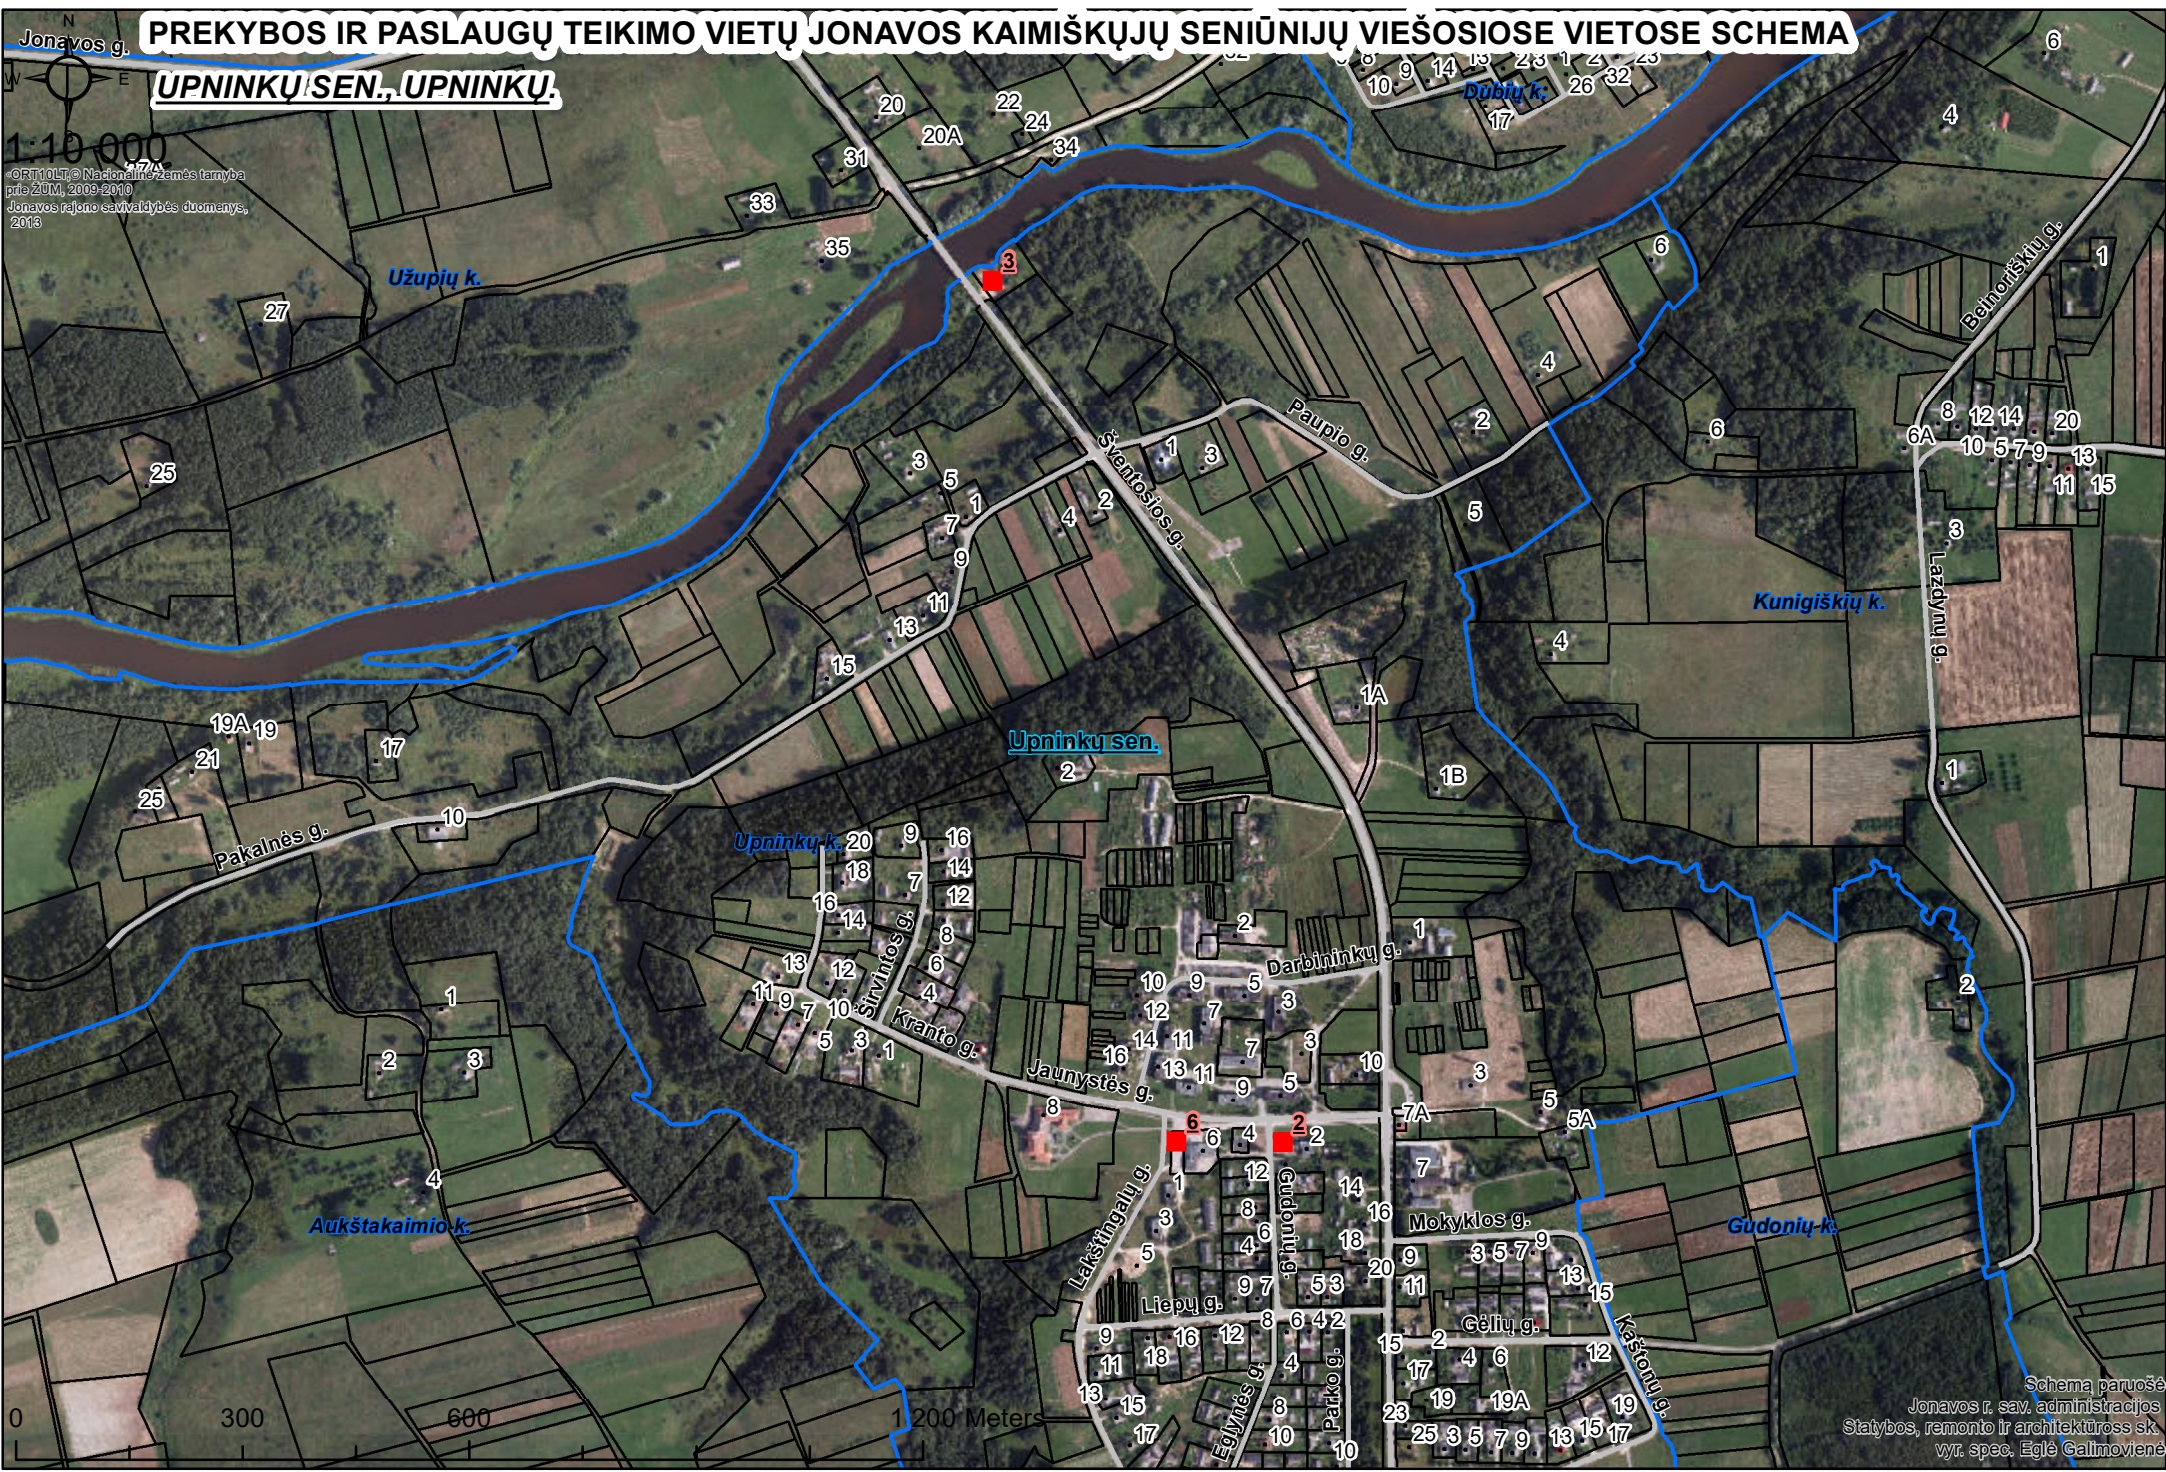

# PREKYBOS IR PASLAUGŲ TEIKIMO VIETŲ JONAVOS KAIMIŠKŲJŲ SENIŪNIJŲ VIEŠOSIOSE VIETOSE SCHEMA

## UPNINKŲ SEN., UPNINKŲ

1:10 000

ORT10LT © Nacionalinė žemės tarnyba  
prie ŽŪM, 2009-2010  
Jonavos rajono savivaldybės duomenys,  
2018

**Sutartinis žymėjimas** ■ Prekybos vieta ir numeris □ Kaimų ribos □ Registruotos žemės sklypų ribos

Schemą paruošė  
Jonavos r. sav. administracijos  
Statybos, remonto ir architektūros sk.  
vyr. spec. Eglė Galimoviėnė